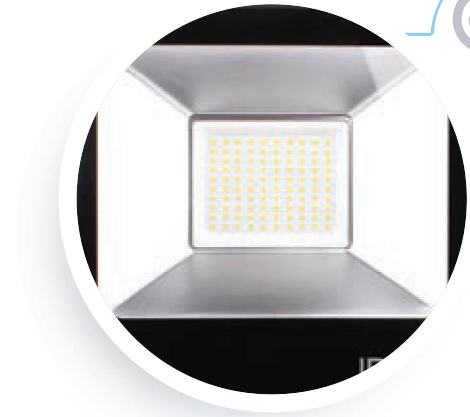

Led Splendor Flood

20W | PhilipsChip | IP65

Bestellnummer: ODS-FL01-20W

EINSATZGEBIETE

Ideal für Warenumschlagplätze,
Spielplätze und vieles mehr.

MAßE

OPTIK UND ELEKTRIK

Nennleistung	20W
Farbtemperatur	4000K/5000K
Lichtstrom	2600(±5%)LM
Effizienz	130(±5%)LM/W
Farbwiedergabe/CRI	>80
Abstrahlwinkel	110°
Optionale Funktionen	-
LED Lebensdauer	>50.000Std

ZUBEHÖR

MECHANIK

Betriebstemperatur	-20°C bis +40°C
Maße (BxHxT)	155 x 174 x 59 mm
Gewicht	-
Montage Optionen	Halterung

LICHTKURVE