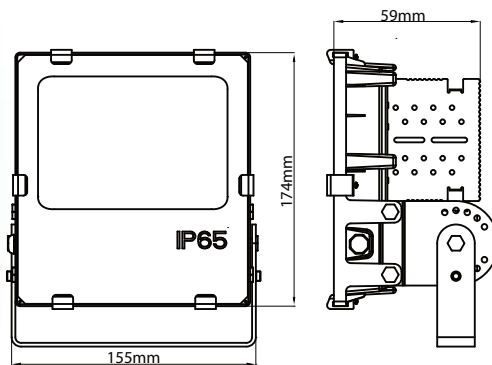

Led Splendor Flood

20W | PhilipsChip | IP65

Bestellnummer: ODS-FL01-20W

EINSATZGEBIETE

Ideal für Warenumschlagplätze,
Spielplätze und vieles mehr.

MAßE

OPTIK UND ELEKTRIK

Nennleistung	20W
Farbtemperatur	4000K/5000K
Lichtstrom	2600(±5%)LM
Effizienz	130(±5%)LM/W
Farbwiedergabe/CRI	>80
Abstrahlwinkel	110°
Optionale Funktionen	-
LED Lebensdauer	>50.000Std

ZUBEHÖR

MECHANIK

Betriebstemperatur	-20°C bis +40°C
Maße (BxHxT)	155 x 174 x 59 mm
Gewicht	-
Montage Optionen	Halterung

LICHTKURVE