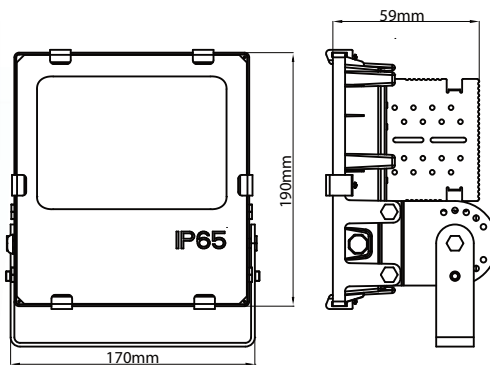

Led Splendor Flood

30W

PhilipsChip

IP65

Bestellnummer: ODS-FL01-30W

EINSATZGEBIETE

Ideal für Warenumschlagplätze,
Spielplätze und vieles mehr.

MAßE

OPTIK UND ELEKTRIK

Nennleistung	30W
Farbtemperatur	4000K/5000K
Lichtstrom	3900(±5%)LM
Effizienz	130(±5%)LM/W
Farbwiedergabe/CRI	>80
Abstrahlwinkel	110°
Optionale Funktionen	-
LED Lebensdauer	>50.000Std

ZUBEHÖR

MECHANIK

Betriebstemperatur	-20°C bis +40°C
Maße (BxHxT)	170 x 190 x 59 mm
Gewicht	-
Montage Optionen	Halterung

LICHTKURVE