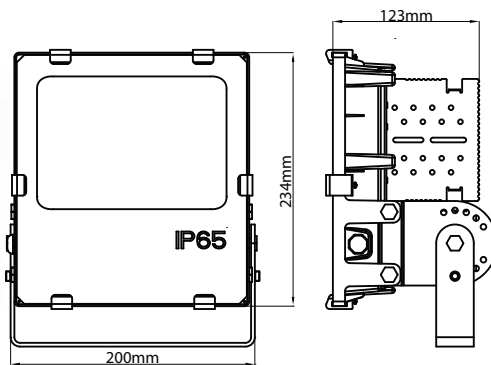

## MAßE

## MECHANIK

Betriebstemperatur	-20°C bis +40°C
Maße (BxHxT)	200 × 234 × 123 mm
Gewicht	-
Montage Optionen	Halterung