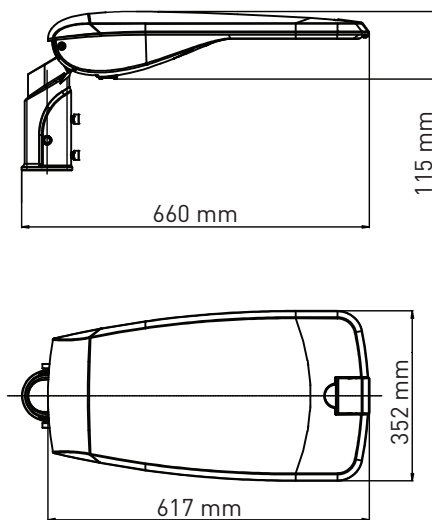

MAßE

STRAßENLEUCHTEN

OPTIK UND ELEKTRIK

Nennleistung	120W
Farbtemperatur	4000K/5000K
Lichtstrom	15600(±5%)lm
Effizienz	130(±5%)lm/W
Farbwiedergabe/CRI	>80
Abstrahlwinkel	A (R17601) B (R17602) C (R17604) D (R17605)
Optionale Funktionen	DALI, 1-10V, Tageslichtkontrolle, Zeitkontrolle
LED Lebensdauer	>50.000 Std.

ZUBEHÖR

WANDPLATTE für 60mm Adpt.
KM-Z-HWP-060

MECHANIK

Betriebstemperatur	-30°C bis +50°C
Maße (HxBxT)	115 x 352 x 660 mm
Gewicht	9,2kg
Montage Optionen	Mast / Wandmontage (Einstellbarer Winkel) Adapterhalterung wählbar: 34/42/60/76 mm