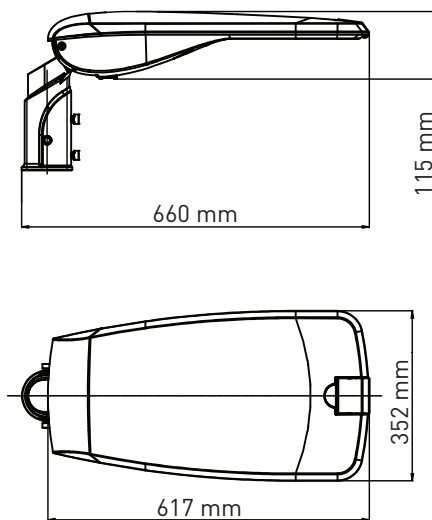

MASSE

STRAßENLEUCHTEN

OPTIK UND ELEKTRIK

Nennleistung	150W
Farbtemperatur	4000K/5000K
Lichtstrom	18750(±5%)lm
Effizienz	125(±5%)lm/W
Farbwiedergabe/CRI	>80
Abstrahlwinkel	A (R17601) B (R17602) C (R17604) D (R17605)
Optionale Funktionen	DALI, 1-10V, Tageslichtkontrolle, Zeitkontrolle
LED Lebensdauer	>50.000 Std.

ZUBEHÖR

WANDPLATTE für 60mm Adpt.
KM-Z-HWP-060

MECHANIK

Betriebstemperatur	-30°C bis +50°C
Maße (HxBxT)	115 x 352 x 660 mm
Gewicht	9,2kg
Montage Optionen	Mast / Wandmontage (Einstellbarer Winkel) Adapterhalterung wählbar: 34/42/60/76 mm