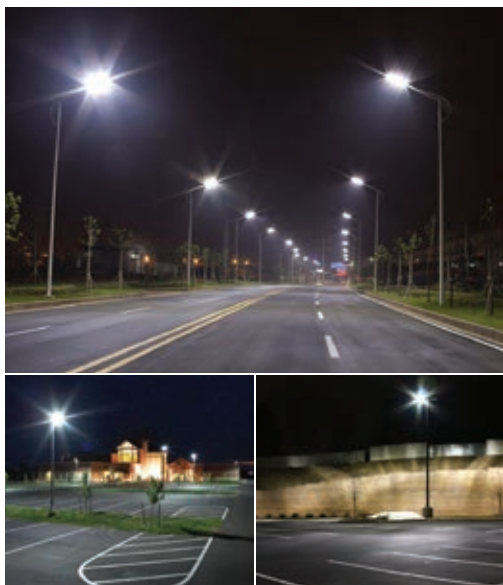

LED High Street

150W

Zertifiziert ENEC

NichiaChip

Bestellnummer: KM-ST03-150

				IK08			GARANTIE 5 JAHRE	

EINSATZGEBIETE

Ideal für Hauptstraßen, Parkplätze und vieles mehr.

MASSE

STRAßENLEUCHTEN

OPTIK UND ELEKTRIK

Nennleistung	150W
Farbtemperatur	4000K/5000K
Lichtstrom	18750(±5%)lm
Effizienz	125(±5%)lm/W
Farbwiedergabe/CRI	>80
Abstrahlwinkel	A (R17601) B (R17602) C (R17604) D (R17605)
Optionale Funktionen	DALI, 1-10V, Tageslichtkontrolle, Zeitkontrolle
LED Lebensdauer	>50.000 Std.

ZUBEHÖR

WANDPLATTE für 60mm Adpt.
KM-Z-HWP-060

MECHANIK

Betriebstemperatur	-30°C bis +50°C
Maße (HxBxT)	115 x 352 x 660 mm
Gewicht	9,2kg
Montage Optionen	Mast / Wandmontage (Einstellbarer Winkel) Adapterhalterung wählbar: 34/42/60/76 mm